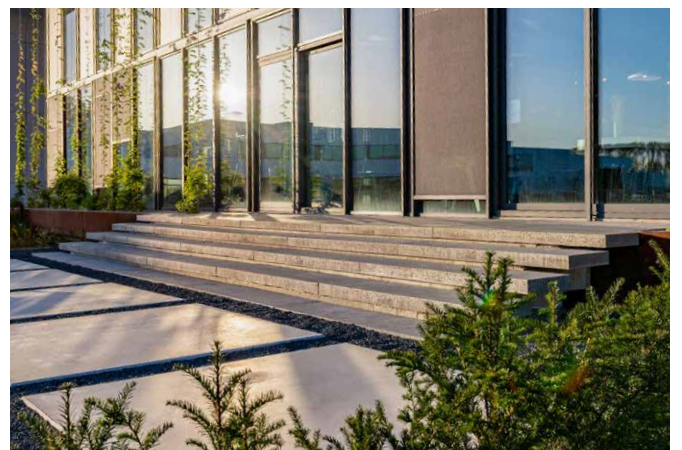

Toepasgebieden

ArtiStone

In een droomtuin wil je geen concessies doen door de beperkingen van een product. In een droomtuin is alles mogelijk en dat is precies waar ArtiStone schittert. Onze veelzijdige elementen omarmen elke visie en bieden eindeloze mogelijkheden voor creativiteit. Kijk met ons mee en ontdek de verschillende toepassingsgebieden waarin ArtiStone jouw buitenruimte kan transformeren.

Gebruik als tegels of bestrating

ArtiStone tegels en bestrating vormen de solide basis van uw buitenparadijs. Met diverse kleuren en texturen om uit te kiezen kunt u de perfecte sfeer creëren. Strak en modern of rustiek en charmant. Het begint allemaal hier!

Gebruik als traptreden

Traptreden van ArtiStone tillen elke tuin naar een hoger niveau - letterlijk! Ze geven de mogelijkheid om hoogteverschillen elegant te overbruggen en creëren een uitnodigend pad dat je overal naar toe brengt.

Gebruik als zwembadrand

Met ArtiStone wordt een zwembad niet alleen een oase van verfrissing, maar ook een toonbeeld van stijl. Onze zwembadranden voegen een vleugje klasse toe aan uw verfrissende duik.

ArtiStone elementen lenen zich perfect voor het creëren van prachtige bloembakken, rastering of zelfs zitplaatsen. Laat uw creativiteit de vrije loop en ontwerp een buitenruimte die helemaal van u is.

Gebruik als zitelement

Zeg hallo tegen ontspanning! Met ArtiStone als zitelement kunt u een comfortabele en stijlvolle plek creëren waar je kan genieten van de frisse lucht en het buitenleven.

Bij ArtiStone draait alles om veelzijdigheid. Dus waar u ook van droomt voor uw buitenruimte, wij hebben de oplossing. Laat u inspireren, durf te dromen en ontdek hoe ArtiStone uw ideeën tot leven kan brengen. Welkom in een wereld van eindeloze mogelijkheden. (zie pagina 9)