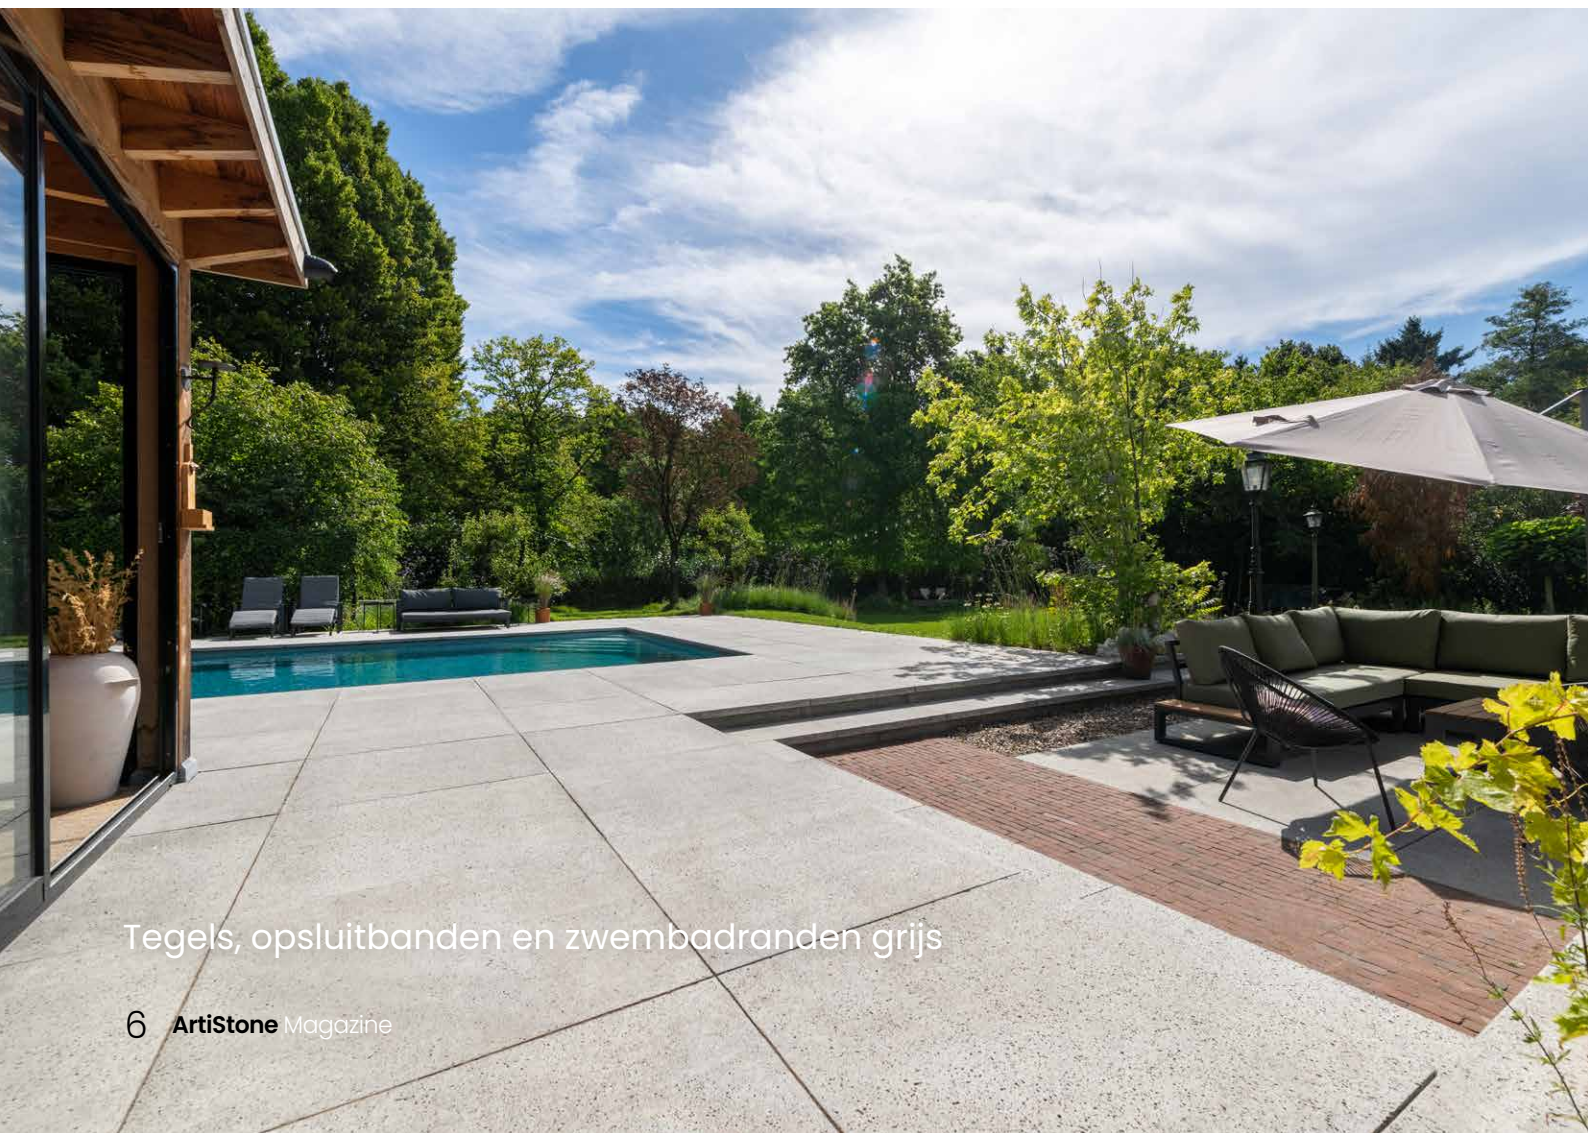

Sluit u bij ons aan in onze inzet voor een groene toekomst. Samen kunnen we het verschil maken.

ArtiStone Perfectie

Welkom in de betoverende wereld van ArtiStone, waar elke tegel een uniek kunstwerk is. Gemaakt om te schitteren in uw tuinontwerp. We werken samen met de beste partners, waaronder getalenteerde hoveniers, creatieve architecten en toonaangevende verkooppunten. Dit zorgt ervoor dat elk ArtiStone project een meesterwerk wordt. Maar wat ArtiStone echt perfect maakt, is de veelzijdigheid. Het is niet alleen een prachtig en duurzaam product, maar het kan ook subtiel worden geïntegreerd in elk aspect van uw tuin. Van terrassen tot staptiegels in een grasveld, van prachtige borders voor plantenbakken tot elegante bestrating rondom zwembaden – ArtiStone past naadloos in jouw buitenruimte. Dus, of u nu een verbluffende tuin wilt creëren of gewoon een vleugje elegantie aan uw buitenruimte wilt toevoegen, ArtiStone is de perfecte keuze voor elke tuinliefhebber.